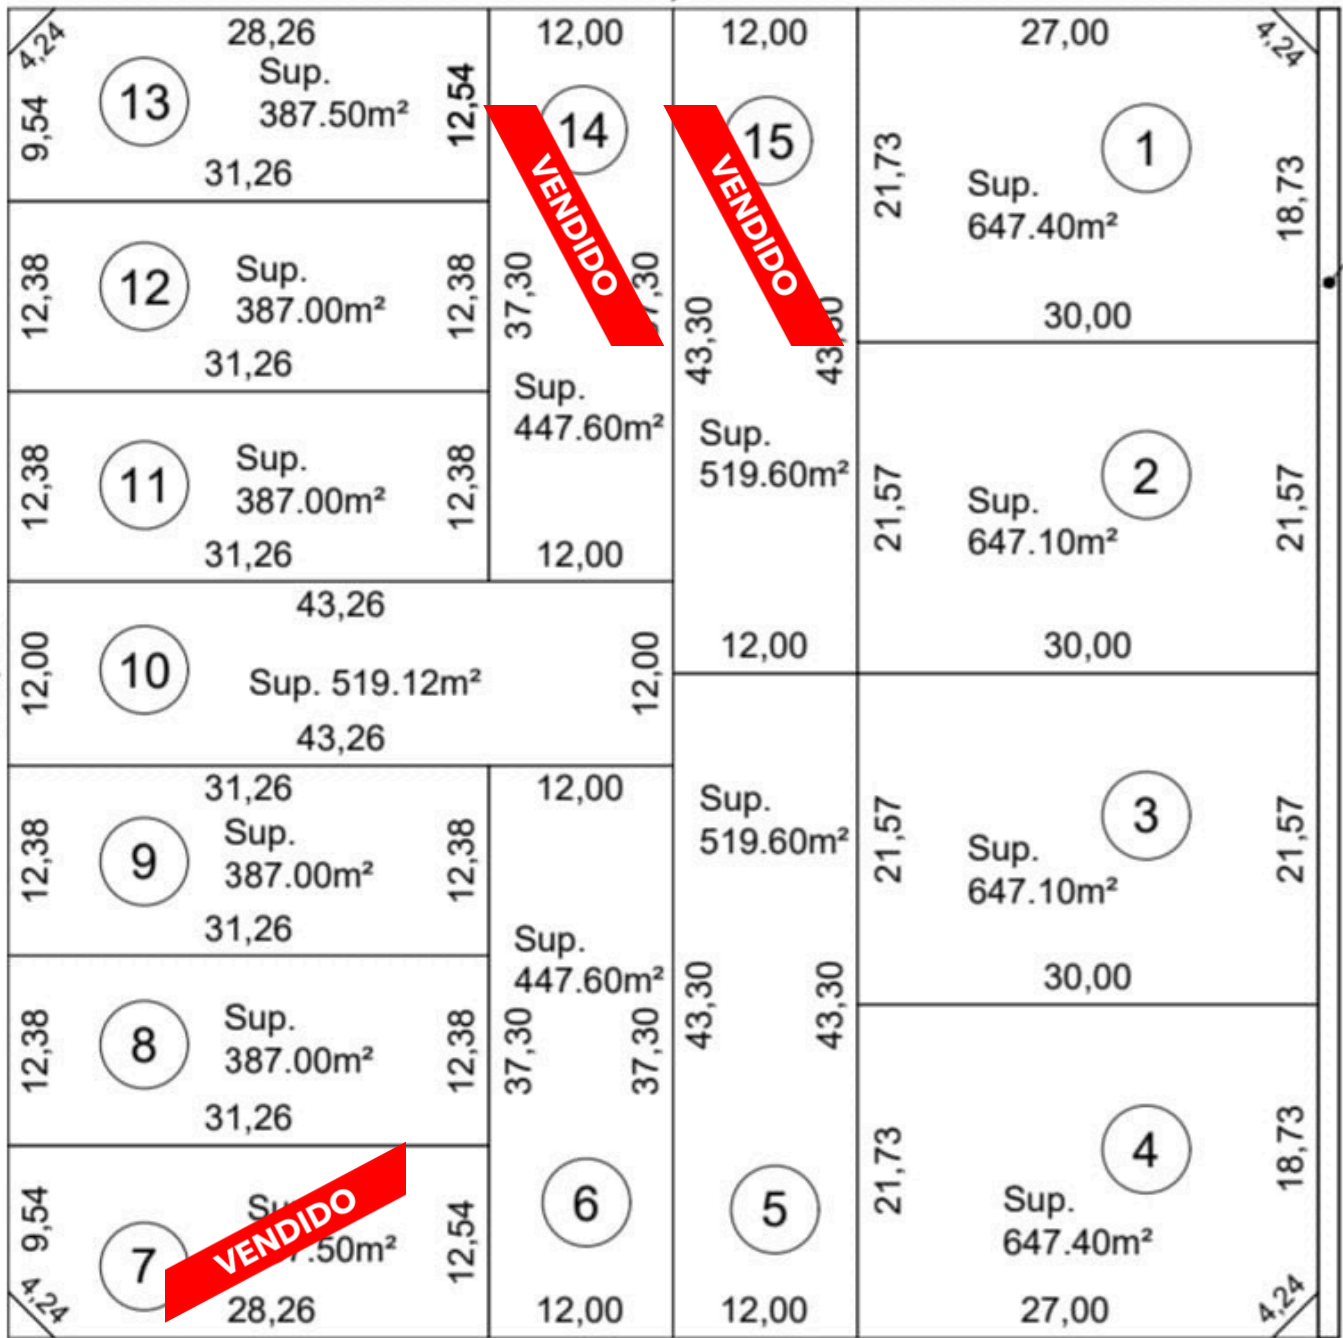

: 750

calle INT. CICHERO (tierra)

86,60

calle COMANDANTE ESCRIBANO (pav.)

86,60

86,60

calle ENTRE RÍOS (pav.)

calle. PRIMERA JUNTA (tierra)