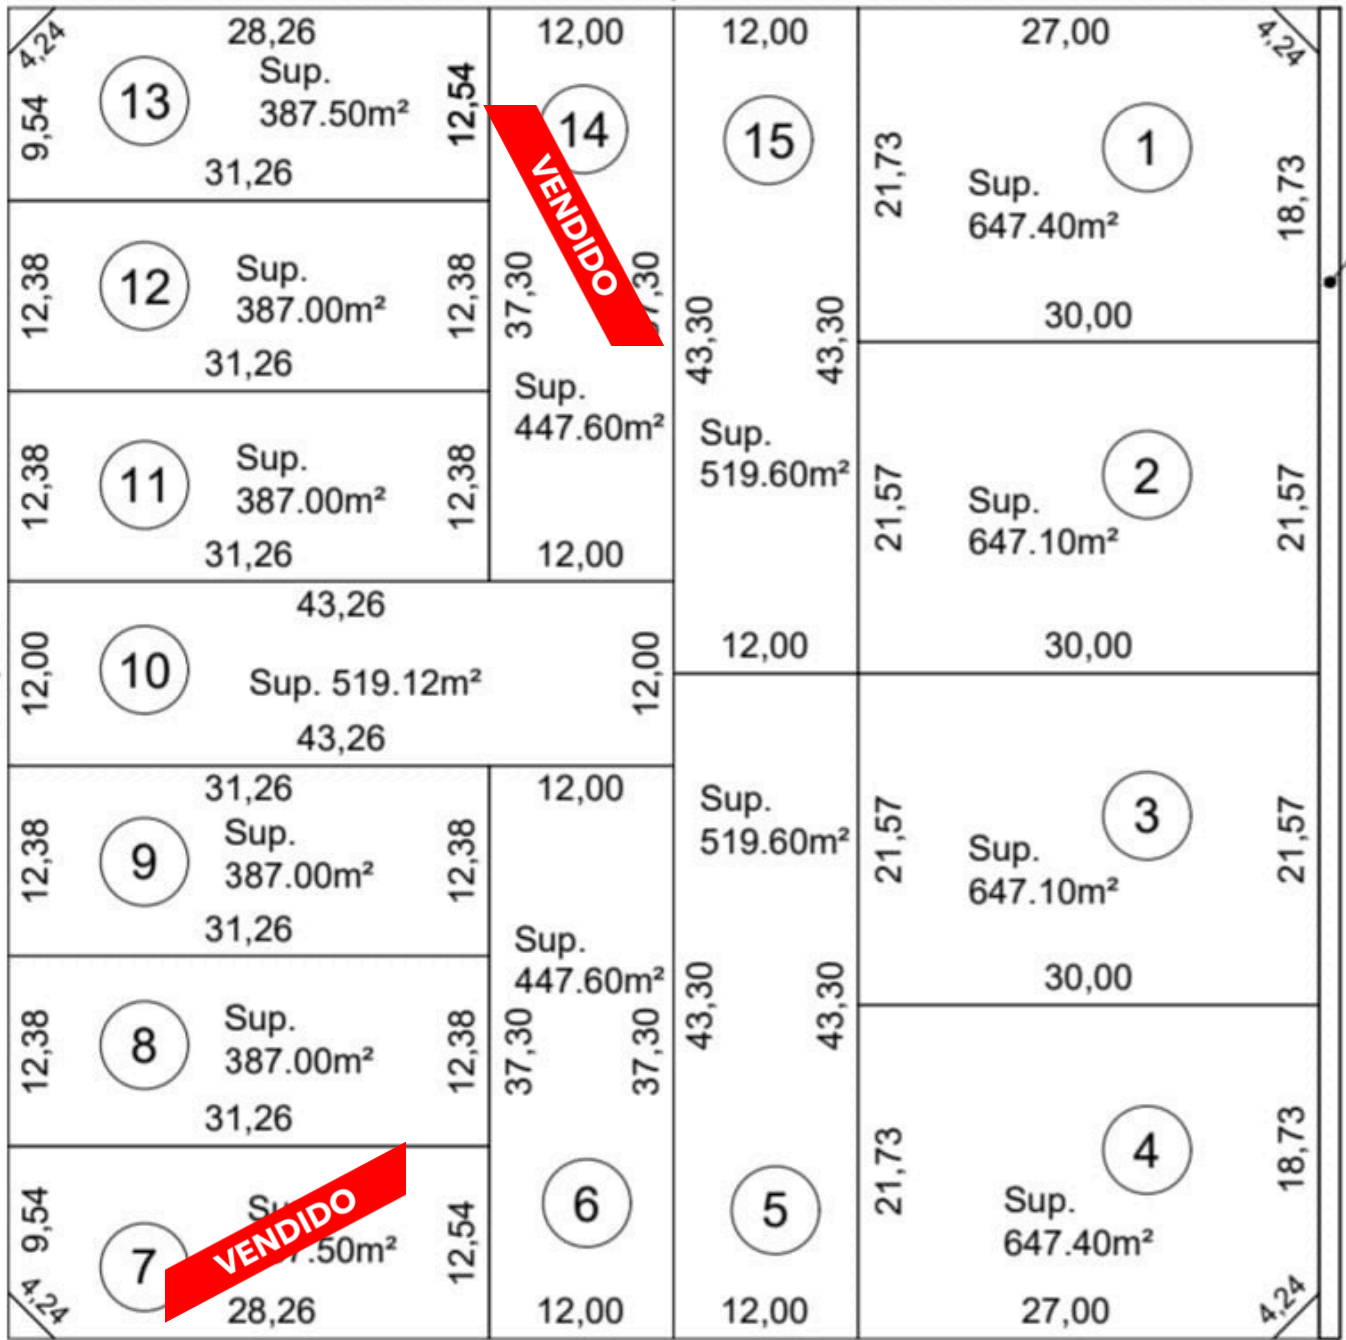

: 750

calle INT. CICHERO (tierra)

86,60

calle COMANDANTE ESCRIBANO (pav.)

86,60

86,60

calle ENTRE RÍOS (pav.)

calle PRIMERA JUNTA (tierra)